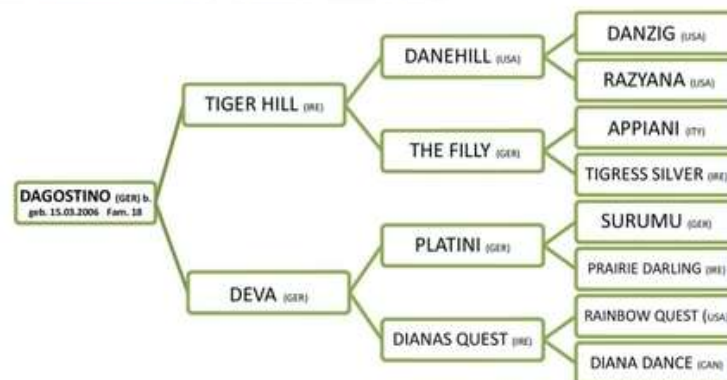

Dagostino ist unser Jüngster.