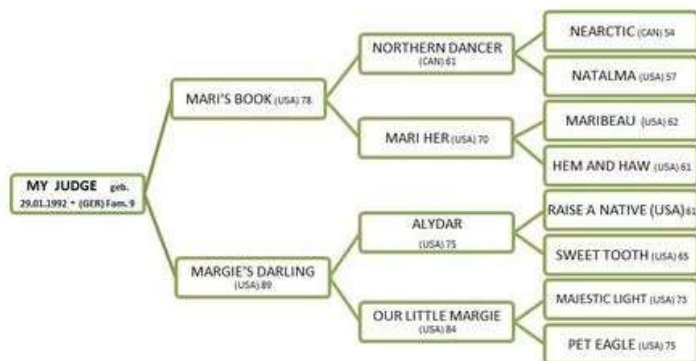

- ❖ Historischer, bayerischer Hof unter Denkmalschutz
- ❖ ökologischer Anbau von Bioheu- und stroh, Schwarzhafer und Miscanthus (eigene Produktentwicklungen - Tiereinstreu)

- ❖ 20 Vollblüter:
ehemalige Galopp- und Trab- Rennpferde,
Wallache und Stuten
im Alter von 13 bis 32 Jahren

Unsere Pferde: die "Helden von Happach"

einige Vollblüter stellen sich vor

MY JUDGE

- ❖ Geboren am 29.01.1992 als erstes Fohlen auf Gestüt Ammerland, Bayern
- ❖ Züchter: Gestüt Ammerland, gegründet von Dietrich von Bötticher
- ❖ Wichtige sportliche Erfolge 1994-1998
 - ❖ Drei Siege
 - ❖ Sieben Platzierungen unter den ersten 3