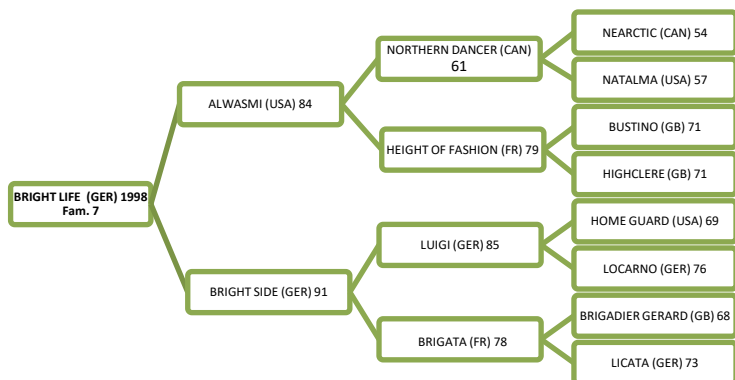

Prospect Dancer's Mutter und Brüder wurden nach Japan verkauft.

BRISK ARROW

- ❖ Geboren am 17.04.1992
- ❖ Züchter:
Hannelore Gallin-Ast
- ❖ Wichtige sportliche Erfolge
1996 - 2000
 - ❖ 31 Rennen
 - ❖ 8 Siege
 - ❖ 13 Platzierungen
unter den ersten 3

Brisk Arrow ist von jeher das Alpha-Pferd in Happach, sein Cousin **Lando** gewann den Japan Cup 1995.

Unsere Pferde: die “Helden von Happach”

unsere Stuten sind Vererber wichtiger Blutlinien

BRIGHT STAR und BRIGHT LIFE

❖ Geboren in 1999 / 1998

Bright Star, Bright Life und Mutter **Bright Side** sind Nachkommen des berühmten **Brigadier Gerard**.

LADY LA CLAIRE

❖ Geboren in 1998

Lady LaClaire eine der letzten unmittelbaren Nachkommen des berühmten **Northern Dancer**.