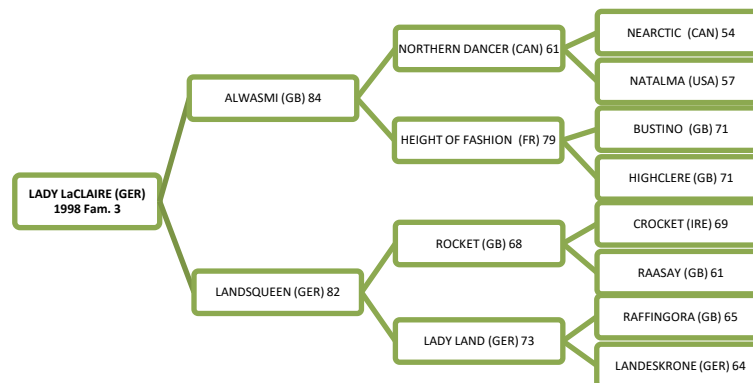

❖ Geboren in 1999 / 1998

Bright Star, Bright Life und Mutter **Bright Side** sind Nachkommen des berühmten **Brigadier Gerard**.

LADY LA CLAIRE

❖ Geboren in 1998

Lady LaClaire eine der letzten unmittelbaren Nachkommen des berühmten **Northern Dancer**.